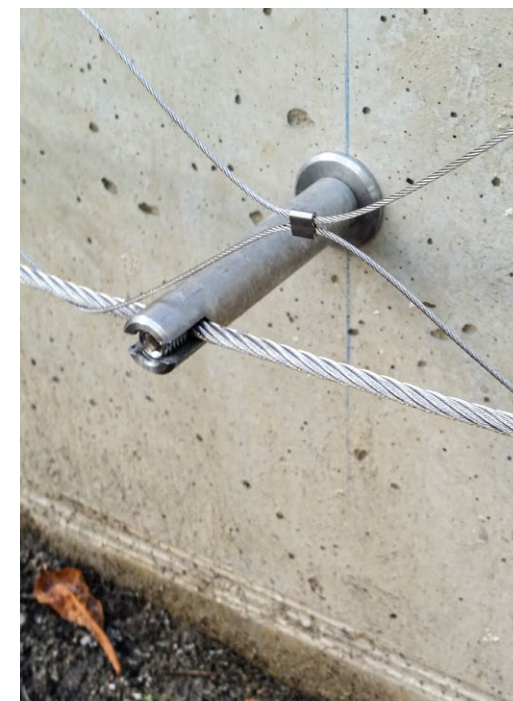

**ZAPEWNIAMY WSPARCIE DLA ARCHITEKTÓW I PROJEKTANTÓW.
ZAPRASZAMY DO KONTAKTU Z NASZYM SPECJALISTAMI.**

WWW.LINPLAST.PL