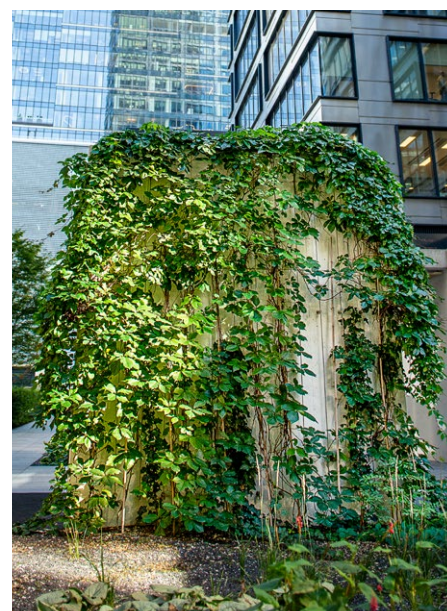

**ZAPEWNIAMY WSPARCIE DLA ARCHITEKTÓW I PROJEKTANTÓW.
ZAPRASZAMY DO KONTAKTU Z NASZYM SPECJALISTAMI.**

WWW.LINPLAST.PL