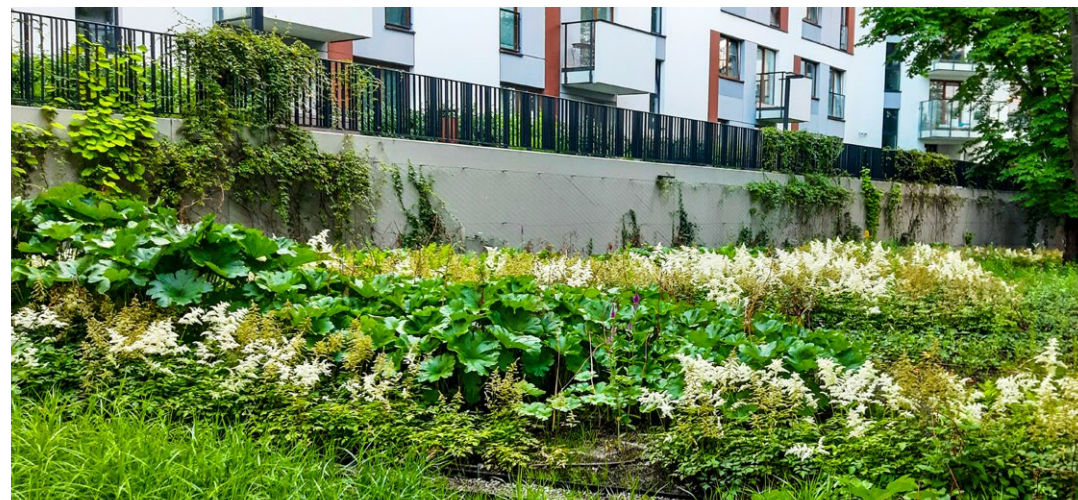

**ZAPEWNIAMY WSPARCIE DLA ARCHITEKTÓW I PROJEKTANTÓW.
ZAPRASZAMY DO KONTAKTU Z NASZYM SPECJALISTAMI.**

WWW.LINPLAST.PL